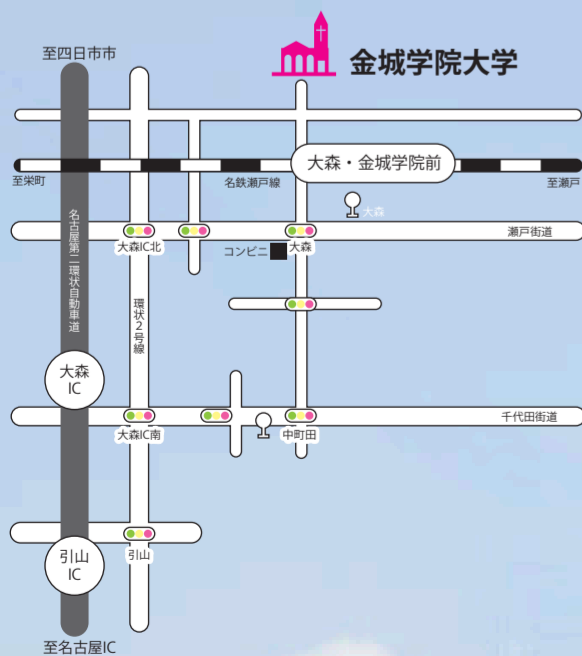

一般社団法人
日本家政学会
第68回大会

平成28年5月27日(金)～29日(日)

金城学院大学

(名古屋市守山区大森二丁目1723番地)

公開講演会「家庭生活を支える家政学の役割」

特別講演「女性が活躍できる地域社会を目指してー愛知県における取組を例としてー」

愛知県副知事 堀井奈津子氏

基調報告「もしも地球に『家政学』がなかったら」 横浜国立大学 工藤由貴子氏

パネルディスカッション パネリスト 横浜国立大学 工藤由貴子氏

金城学院大学 丸山智美氏

岐阜女子大学 森俊夫氏

コーディネーター 椋山女学園大学 東珠実氏

5/28
土

研究発表(口頭発表・ポスター発表)
代議員総会・学会賞等授与式・学会賞受賞講演
公開講演会(特別講演・基調報告・パネルディスカッション)
東日本大震災生活研究プロジェクト研究報告会
若手の会・部会企画・部会総会
ランチョンセミナー
企業展示

5/29
日

研究発表(口頭発表・ポスター発表)
国際交流ワークショップ・教育講演
若手の会・部会企画・部会総会・部会長会
ランチョンセミナー
ポスターセッション
企業展示

会場へのアクセス

電車利用の場合:
名鉄瀬戸線「大森・金城学院前」駅下車、
徒歩3～4分
自動車利用の場合:名古屋第二環状自動車道
外回り(名古屋IC方面)は大森ICで降りて約5分/
内回り(四日市方面)は引山ICで降りて約7分

大会実行委員会事務局:一般社団法人日本家政学会第68回大会実行委員会 実行委員長 中森千佳子